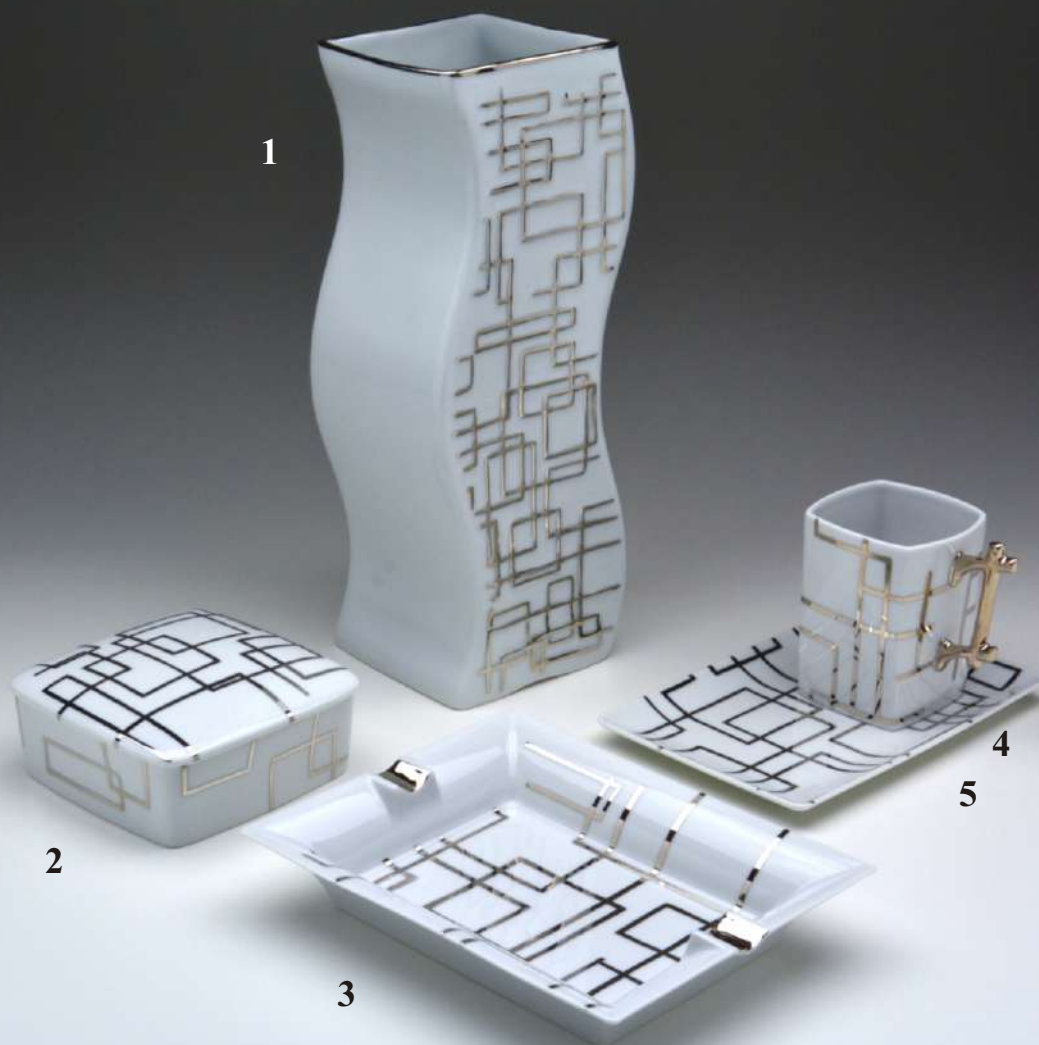

BARONI
PORCELLANE

Il decorato a mano

09/0014 - Filo Platino
Cloche à foie gras Diam 17

09/0015 - Filo Platino
Cloche à foie gras Diam 9

09/0014 - Filo Oro

09/0015 - Filo Oro

08/0047-F12
Finger food set Platino Lucido
Vassoio cm 35

08/0044-S4
Set Salse Platino
Vassoio cm 15x15

14/0064
Fascette Platino

03/0098
Set pinzimonio 5 pz
Fascette Platino

BARONI
PORCELLANE

Il decorato a mano

Decoro “Paralleli Platino”

- 1 - 05/0198 Vaso Esse rilievo cm 31
- 2 - 04/0162 Scatola Quadra cm 12x12
- 3 - 06/0027 Posacenere Rettangolare cm 20,5x16
disponibile anche Vide poche
- 4 - 03/0125 Vassoietto Rettangolare cm 20x12,5
- 5 - 02/0041 Mug Carré

- 03/0018-C Vassoio Quadro cm 15x15 2x5mm
- 03/0019-C Vassoio Quadro cm 19x19 2x5mm
- 03/0096 Vassoio Quadro cm 27x27 2x5mm

**BARONI
PORCELLANE**

Il decorato a mano