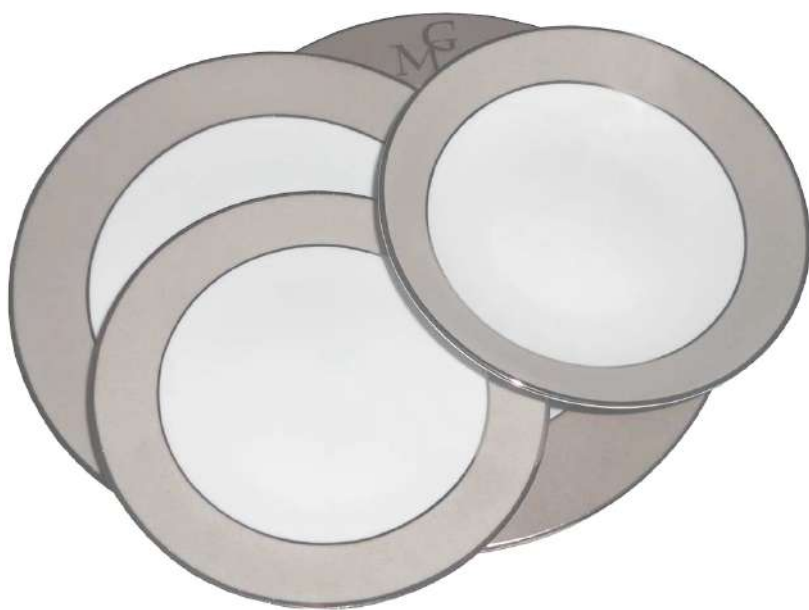

01/0044 *Vienne*
Rainbow Vintage + 2 fili oro

Sottopiatto	Cm. 32
Piatto piano	Cm. 26,7
Piatto frutta	Cm. 21,5
Piatto dolce	Cm. 18,5
Piatto fondo	Cm. 21,5
Insalatiera	Cm. 25
Coppetta macedonia	Cm. 13,5
Salsiera	Cl. 35
Zuppiera (Mazarin Tonda)	Cl. 280
Portata tondo fondo	Cm. 29
Portata tondo piano	Cm. 31
Portata tondo piano grande	Cm. 32
Portata ovale	Cm. 38,5 x 26
Raviera	Cm. 24 x 14
Tazza caffè	Cl. 10
Tazza the	Cl. 15
Lattiera	Cl. 20
Zuccheriera	Cl. 30
Caffettiera	Cl. 110

BARONI
PORCELLANE

Il decorato a mano

*01/0044 Vienne Limoges
Rainbow Tortora + 2 fili Platino*

*In abbinamento Sottopiatto Mazarin
colore Marron glacé con sigla stampatello*

Piatto piano	Cm. 26,7
Piatto frutta	Cm. 21,5
Piatto dolce	Cm. 18,5
Piatto fondo	Cm. 21,5
Insalatiera	Cm. 25
Coppetta macedonia	Cm. 13,5
Salsiera	Cl. 35
Zuppiera (Mazarin Tonda)	Cl. 280
Portata tondo fondo	Cm. 29
Portata tondo piano	Cm. 31
Portata tondo piano grande	Cm. 32
Portata ovale	Cm. 38,5 x 26
Raviera	Cm. 24 x 14
Tazza caffè	Cl. 10
Tazza the	Cl. 15
Lattiera	Cl. 20
Zuccheriera	Cl. 30
Caffettiera	Cl. 110